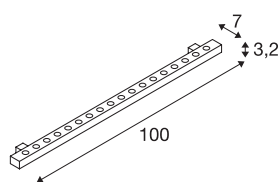

GALEN 100

Outdoor Fassadenleuchte, LED, 6500K, IP65, 1 m, silbergrau, 25W

Mit 18 leistungsstarken PowerLEDs bestücktes Aluminiumprofil. Durch die bereits montierten Montagehalter kann die Montage direkt an Wand, Decke und Boden erfolgen. Durch die Schutzart IP65 ist das schwenkbare Profil auch für den Außenbereich geeignet. Der elektrische Anschluss des in tageslicht- und warmweiß verfügbaren Profites erfolgt mittels verbauter Zuleitung an ein 24V Gleichspannungsnetzteil. Diese Leuchte enthält eingebaute LED-Lampen.

TECHNISCHE DATEN

| | |
|------------------------------|--------------------|
| Art. Nr. | 229481 |
| Dreh- oder Schwenkbar | tiltable |
| IP Code | IP 65 |
| Montage | Aufbau |
| Montagedetails | Decke, Boden, Wand |
| Primäre Nennspannung | 24V |
| Schutzklasse | III |
| Wattage | 23 W |
| minimale Umgebungstemperatur | -20 °C |
| maximale Umgebungstemperatur | 45 °C |
| Lumen | 1400 lm |
| Lichtfarbtemperatur | 6500 Kelvin |
| Abstrahlwinkel | 25 ° |
| Farbe | grau |
| CRI | 80 |
| LXXBXX Daten | L70B50 |
| Lebensdauer | 30000 h |
| Breite | 100 cm |
| Höhe | 3.2 cm |
| Tiefe | 7 cm |
| Nettogewicht | 1.644 kg |
| Bruttogewicht | 1.959 kg |