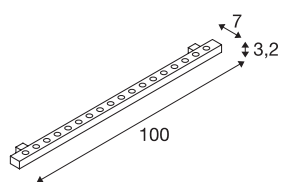

GALEN LED-PROFIL

luminaria de fachada de exterior, led, 6500 K, IP65, 1 m, gris plata, 25 W

Con un perfil de aluminio equipado con 18 potentes Power ledes. Gracias a los soportes de montaje ya montados, el montaje puede realizarse directamente a la pared, el techo o el suelo. Gracias al grado de protección IP65, el perfil orientable es apto para su uso en exteriores. La conexión eléctrica del perfil disponible de color blanco luz diurna o blanco cálido se realiza a través del cable integrado a una fuente de alimentación de tensión continua de 24 V. Esta luminaria contiene ledes incorporados.

Datos técnicos

Art. N.º	229481
Giratoria u orientable	orientable
Código IP	IP 65
Montaje	Superficie
Detalles de montaje	Techo,Suelo,Pared
Voltaje nominal primario	24V
Clase de protección	III
Temperatura ambiente mínima	-20 °C
Temperatura ambiente máxima	45 °C
Flujo luminoso	1400 lm
Temperatura del color de la luz	6500 Kelvin
Semiángulo de dispersión	25 °
Color	gris
IRC	80
Datos LXXBXX	L70B50
Vida útil	30000 h
Salida de la luz	directamente
Anchura	100 cm
Altura	3.2 cm
Profundidad	7 cm
Peso neto	1.644 kg
Peso bruto	1.959 kg