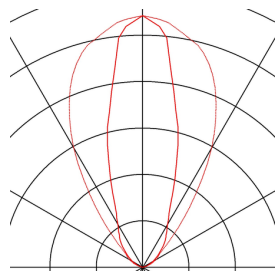

GALEN LED-PROFIL

luminaria de fachada de exterior, led, 6500 K, IP65, 1 m, gris plata, 25 W

Con un perfil de aluminio equipado con 18 potentes Power ledes. Gracias a los soportes de montaje ya montados, el montaje puede realizarse directamente a la pared, el techo o el suelo. Gracias al grado de protección IP65, el perfil orientable es apto para su uso en exteriores. La conexión eléctrica del perfil disponible de color blanco luz diurna o blanco cálido se realiza a través del cable integrado a una fuente de alimentación de tensión continua de 24 V. Esta luminaria contiene ledes incorporados.

Datos técnicos

Art. N.º	229481
Giratoria u orientable	orientable
Código IP	IP 65
Montaje	Superficie
Detalles de montaje	Techo,Suelo,Pared
Voltaje nominal primario	24V
Clase de protección	III
Temperatura ambiente mínima	-20 °C
Temperatura ambiente máxima	45 °C
Flujo luminoso	1400 lm
Temperatura del color de la luz	6500 Kelvin
Semiángulo de dispersión	25 °
Color	gris
IRC	80
Datos LXXBXX	L70B50
Vida útil	30000 h
Salida de la luz	directamente
Anchura	100 cm
Altura	3.2 cm
Profundidad	7 cm
Peso neto	1.644 kg
Peso bruto	1.959 kg