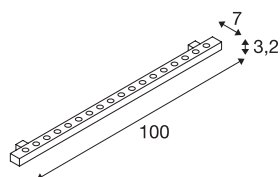

## GALEN 100

projecteur extérieur, gris argent, LED, 25W, 6500K, IP65

Profil aluminium équipé de 18 puissantes PowerLED. Les supports de montage déjà présents permettent un montage direct au mur, au plafond et au sol. Profil inclinable aussi adapté pour l'extérieur grâce à l'indice de protection IP65. Le raccordement électrique du profil disponible en blanc lumière du jour et blanc chaud s'effectue au moyen d'un câble intégré sur une alimentation tension continue 24V. Ce luminaire comprend des modules à LED intégrés.

## INFORMATIONS TECHNIQUES

Réf.	229481
Orientable ou inclinable	pivotant
Code IP	IP 65
Montage	En saillie
Détails de montage	Plafond,Sol,Applique
Tension nominale primaire	24V
Classe de protection	III
Puissance en watts	23 W
Température ambiante minimale	-20 °C
Température ambiante maximale	45 °C
Lumen	1400 lm
Température de couleur	6500 Kelvin
Angle de rayonnement	25 °
Coloris	gris
IRC	80
Données LXXBXX	L70B50
Durée de vie	30000 h
Sortie lumineuse	directement
Largeur	100 cm
Hauteur	3.2 cm
Profondeur	7 cm
Poids net	1.644 kg

## Source Lumineuse

916548	
--------	---

Poids brut	1.959 kg
------------	----------