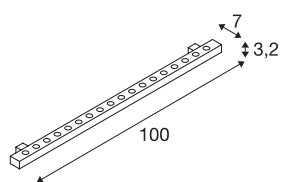

PROFILO LED GALEN

lampada per facciate outdoor, LED, 6500K, IP65, 1 m, grigio argento, 25W

Profilo in alluminio dotato di 18 potenti PowerLED. I supporti di fissaggio già incorporati consentono il montaggio direttamente a parete, a plafone e a terra. Il profilo orientabile è adatto anche per l'uso esterno grazie al grado di protezione IP65. Il collegamento elettrico del profilo disponibile in bianco luce diurna e bianco caldo avviene, tramite cavo di alimentazione in dotazione, a un alimentatore a corrente continua da 24V. Questo apparecchio contiene lampadine LED incassate.

DATI TECNICI

Articolo	229481
Girevole od orientabile	orientabile
Codice IP	IP 65
Montaggio	Superficie
Dettagli di montaggio	Soffitto,Pavimento,Parete
Tensione nominale primaria	24V
Classe isolamento	III
Temperatura ambiente minima	-20 °C
Temperatura ambiente massima	45 °C
Lumen	1400 lm
Temperatura colore	6500 Kelvin
Angolo di emissione	25 °
Colore	grigio
CRI	80
Dati LXXBXX	L70B50
Durata	30000 h
Emissione	diretto
Larghezza	100 cm
Altezza	3.2 cm
Profondità	7 cm
Peso netto	1.644 kg
Peso lordo	1.959 kg