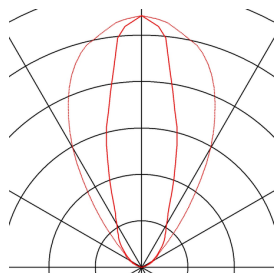

PROFILO LED GALEN

lampada per facciate outdoor, LED, 6500K, IP65, 1 m, grigio argento, 25W

Profilo in alluminio dotato di 18 potenti PowerLED. I supporti di fissaggio già incorporati consentono il montaggio direttamente a parete, a plafone e a terra. Il profilo orientabile è adatto anche per l'uso esterno grazie al grado di protezione IP65. Il collegamento elettrico del profilo disponibile in bianco luce diurna e bianco caldo avviene, tramite cavo di alimentazione in dotazione, a un alimentatore a corrente continua da 24V. Questo apparecchio contiene lampadine LED incassate.

DATI TECNICI

Articolo	229481
Girevole od orientabile	orientabile
Codice IP	IP 65
Montaggio	Superficie
Dettagli di montaggio	Soffitto,Pavimento,Parete
Tensione nominale primaria	24V
Classe isolamento	III
Temperatura ambiente minima	-20 °C
Temperatura ambiente massima	45 °C
Lumen	1400 lm
Temperatura colore	6500 Kelvin
Angolo di emissione	25 °
Colore	grigio
CRI	80
Dati LXXBXX	L70B50
Durata	30000 h
Emissione	diretto
Larghezza	100 cm
Altezza	3.2 cm
Profondità	7 cm
Peso netto	1.644 kg
Peso lordo	1.959 kg