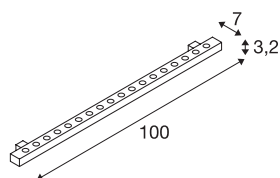

GALEN LED-PROFIL

utendørs fasadebelysning, LED, 6500 K, IP65, 1 m, sølvgrå, 25W

Aluminiumsprofil med 18 kraftige PowerLED. Monteringsholdere er alt montert, slik at armaturet kan monteres direkte på vegg, tak og gulv. Profilen er vippebar. Med kapslingsklasse IP65 egner den seg til utendørs bruk. Profilen fås i dagslys- og varmhvit og kobles til en 24 V likespenningsadapter via den integrerte ledningen. Denne armaturet inneholder integrerte LED-lyskilder.

TEKNISKE DATA

Art.nr.	229481
Drei- og svingbar	svingbar
IP-kode	IP 65
Montering	Utenpåliggende montering
Montering detaljer	Tak, Gulv, Vegg
Primær merkespenning	24V
Kapslingsgrad	III
Systemeffekt	23 W
Minimal omgivelsestemperatur	-20 °C
Maksimal omgivelsestemperatur	45 °C
Lysytelse	1400 lm
Lysfargetemperatur	6500 Kelvin
Spredningsvinkel	25 °
Farge	grå
CRI	80
LXXBXX-data	L70B50
Levetid	30000 h
Lysåpning	direkte
Bredde	100 cm
Høyde	3.2 cm
Dybde	7 cm
Nettvekt	1.644 kg