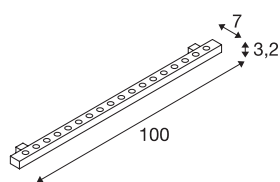

GALEN LED PROFIEL

outdoor gevelverlichting, LED, 6500K, IP65, 1m, zilvergrijs, 25W

Aluminium profiel uitgerust met 18 sterke PowerLEDs. Door de reeds geïnstalleerde montagehouder kan het armatuur rechtstreeks aan de wand, het plafond of op de grond worden gemonteerd. Dankzij beschermklasse IP65 is het richtbare profiel ook geschikt voor gebruik buiten. Het in neutraal en warm wit verkrijgbare profiel wordt met behulp van de ingebouwde toevoerleiding rechtstreeks aan een 24V gelijkspanningsvoeding aangesloten. Dit armatuur bevat ingebouwde LED-lampen.

TECHNISCHE GEGEVENS

Art.nr.	229481
Draai- of zwenkbaar	kantelbaar
IP-code	IP 65
Montage	opbouw
Montagebeschrijving	plafond,grond,wand
Primaire nominale spanning	24V
Beschermingsklasse	III
Wattage	23 W
minimale omgevingstemperatuur	-20 °C
maximale omgevingstemperatuur	45 °C
Lumen	1400 lm
Lichtkleurtemperatuur	6500 Kelvin
Stralingshoek	25 °
Kleur	grijs
CRI	80
LXXBXX-gegevens	L70B50
Levensduur	30000 h
Lichtuitlaat	direct
Breedte	100 cm
Hoogte	3.2 cm
Diepte	7 cm
Nettogewicht	1.644 kg