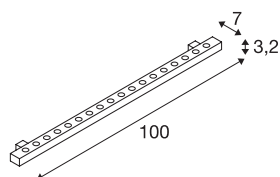

GALEN LED PROFIL

outdoor gevellamp, led, 6500 K, IP65, 1 m, zilvergrijs, 25 W

Met 18 krachtige powerleds uitgerust aluminiumprofiel. Door de al gemonteerde bevestigingssteunen kan de montage direct op wand, plafond en vloer plaats vinden. Door de beveiligingsklasse IP65 is het kantelbare profiel ook geschikt voor buitengebruik. Het in daglichtwitte- en warm wit beschikbare profiel wordt via de ingebouwde toevoer op een 24 V voedingsadapter aangesloten. Deze lamp bevat ingebouwde ledlampen.

TECHNISCHE SPECIFICATIES

Art.nr.	229481
Draai- of kantelbaar	zwenkbaar
IP-code	IP 65
Montage	Opbouw
Montagebeschrijving	Plafond, Vloer, Wand
Primaire nominale spanning	24V
Veiligheidsklasse	III
Wattage	23 W
minimale omgevingstemperatuur	-20 °C
maximale omgevingstemperatuur	45 °C
Lumen	1400 lm
Lichtkleurtemperatuur	6500 Kelvin
Stralingshoek	25 °
Kleur	grijs
CRI	80
LXXBXX gegevens	L70B50
Levensduur	30000 h
Lichtval	direct
Breedte	100 cm
Hoogte	3.2 cm
Diepte	7 cm
Nettogewicht	1.644 kg