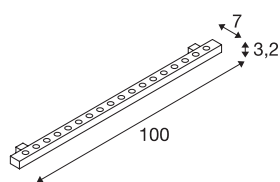

GALEN PROFIL LED

lampa elewacyjna outdoor, LED, 6500K, IP65, 1 m, srebrnoszara, 25W

Profil aluminiowy wyposażony w 18 mocnych diod Power-LED. Za pomocą zainstalowanego wspornika montażowego można go zamontować bezpośrednio na ścianie, suficie i podłodze. Dzięki stopniowi ochrony IP65 przechylny profil nadaje się również do użytku na zewnątrz. Podłączenie profilu o białej barwie ciepłej lub światła dziennego odbywa się za pomocą zamontowanego przewodu zasilającego do zasilacza stałoprądowego 24 V. Ta lampa zawiera wbudowane źródła światła LED.

DANE TECHNICZNE

Nr artykułu	229481
Obrotowa lub przechylna	Wersja przechylna
Kod IP	IP 65
Montaż	Wersja natynkowa
Szczegóły dotyczące montażu	Wersja sufitowa, Wersja podłogowa, Wersja ścienna
Pierwotne napięcie znamionowe	24V
Klasy ochrony	III
Wydajność	23 W
Temperatura otoczenia	-20 °C
Temperatura otoczenia	45 °C
Strumień świetlny	1400 lm
Temperatura barwy światła	6500 Kelvin
Kąt połowiczny rozpraszania	25 °
Kolor	szary
CRI	80
Dane LXXBXX	L70B50
Okres użytkowania	30000 h
Emisja światła	Bezpośredni
Szerokość	100 cm
Wysokość	3.2 cm
Głębokość	7 cm
Waga netto	1.644 kg