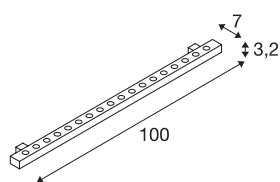

## GALEN LED-PERFIL

luminária de fachada para exteriores, LED, 6500K, IP65, 1 m, cinzento prateado, 25W

Perfil de alumínio equipado com 18 potentes PowerLEDs. Através dos suportes de montagem, desde logo, montados, a montagem pode ser diretamente efetuada na parede, no teto e no chão. O perfil articulável é adequado para utilização em áreas exteriores, devido à sua classe de proteção IP65. A ligação elétrica do perfil, disponível em branco puro e quente, é efetuada a um transformador de corrente contínua de 24V, através do cabo integrado. Esta luminária contém lâmpadas LED integradas.

## DADOS TÉCNICOS

Ref. n.º	229481
Giratório ou Articulável	giratório
IP Code	IP 65
Montagem	Montagem à superfície
Pormenores da montagem	Teto, Chão, Parede
Tensão nominal primária	24V
Classe de proteção	III
temperatura ambiente mínima	-20 °C
temperatura ambiente máxima	45 °C
Lúmen	1400 lm
Temperatura de cor da luz	6500 Kelvin
Ângulo de feixe	25 °
Cor	cinzentocinzento
CRI	80
Dados LXXBXX	L70B50
Vida útil	30000 h
Saída de luz	direto
Largura	100 cm
Altura	3.2 cm
Profundidade	7 cm
Peso líquido	1.644 kg
Peso bruto	1.959 kg