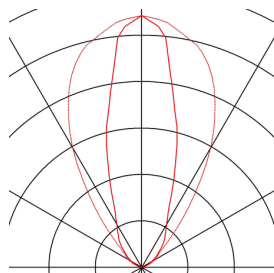

## GALEN LED-PERFIL

luminária de fachada para exteriores, LED, 6500K, IP65, 1 m, cinzento prateado, 25W

Perfil de alumínio equipado com 18 potentes PowerLEDs. Através dos suportes de montagem, desde logo, montados, a montagem pode ser diretamente efetuada na parede, no teto e no chão. O perfil articulável é adequado para utilização em áreas exteriores, devido à sua classe de proteção IP65. A ligação elétrica do perfil, disponível em branco puro e quente, é efetuada a um transformador de corrente contínua de 24V, através do cabo integrado. Esta luminária contém lâmpadas LED integradas.

## DADOS TÉCNICOS

Ref. n.º	229481
Giratório ou Articulável	giratório
IP Code	IP 65
Montagem	Montagem à superfície
Pormenores da montagem	Teto, Chão, Parede
Tensão nominal primária	24V
Classe de proteção	III
temperatura ambiente mínima	-20 °C
temperatura ambiente máxima	45 °C
Lúmen	1400 lm
Temperatura de cor da luz	6500 Kelvin
Ângulo de feixe	25 °
Cor	cinzentocinzento
CRI	80
Dados LXXBXX	L70B50
Vida útil	30000 h
Saída de luz	direto
Largura	100 cm
Altura	3.2 cm
Profundidade	7 cm
Peso líquido	1.644 kg
Peso bruto	1.959 kg