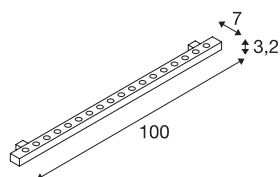

## GALEN LED PROFIL

zunanja fasadna svetilka, LED, 6500 K, IP65, 1 m, srebrno siv, 25W

Aluminijasti profil z 18 zmogljivimi PowerLED žarnicami. Izdelek lahko s pomočjo že nameščenih montažnih držal montirate neposredno na steno, strop ali tla. Nagibni panel spada v zaščitni razred IP65, zato je primeren tudi za zunanjo uporabo. Profil, ki je na voljo z dnevno in toplo belo svetlobo, se prek nameščenega napajalnega voda priključi na napajalnik s konstantno napetostjo 24 V. Ta svetilka vsebuje vgrajene LED žarnice.

## TEHNIČNI PODATKI

Št. art.	229481
Vrtljivo ali nagibno	zasučna
IP koda	IP 65
Montaža	Nadgradnja
Podrobnosti montaže	Strop,Dno,Stena
Primarna nazivna napetost	24V
Zaščitni razred	III
El. moč	23 W
minimalna temperatura okolja	-20 °C
maksimalna temperatura okolja	45 °C
Lumini	1400 lm
Barvna temperatura	6500 Kelvin
Kot sevanja	25 °
Barva	siva
CRI	80
LXXBXX podatki	L70B50
Življenjska doba	30000 h
Svetenje	neposredno
Širina	100 cm
Višina	3.2 cm
Globina	7 cm
Neto teža	1.644 kg

## Svetlobnega Vira

916548	
--------	---

Bruto teža	1.959 kg
------------	----------