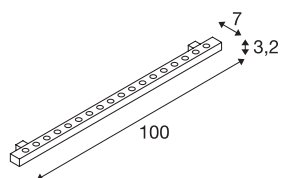

## GALEN LED-PROFIL

venkovní fasádní svítidlo, LED, 3000K, IP65, 1 m, stříbrošedé, 25 W

Hliníkový profil osazený 18 vysoce výkonnými PowerLED. Pomocí již namontovaného montážního držáku lze provést montáž přímo na zeď, strop a podlahu. Díky krytí IP55 je výkyvný profil vhodný také pro venkovní oblast. Profil v teplé bílé barvě a barvě denního světla se k síti stejnosměrného napětí 24 V připojí pomocí vestavěného přívodu. Toto svítidlo obsahuje vestavěné žárovky LED.

## TECHNICKÁ DATA

Č. výrobku	229482
Otočné nebo výkyvné	výkyvné
Kód IP	IP 65
Montáž	Nástavba
Podrobnosti montáže	Strop, Podlaha, Stěna
Primární jmenovité napětí	24V
Třída ochrany	III
Příkon	23 W
Minimální teplota prostředí	-20 °C
Maximální teplota prostředí	45 °C
Lumen	1330 lm
Teplota barvy světla	3000 Kelvin
Úhel záření	25 °
Barva	šedá
CRI	80
Data LXXBXX	L70B50
Životnost	30000 h
Výstup světla	přímé
Šířka	100 cm
Výška	3.2 cm
Hloubka	7 cm
Hmotnost netto	1.603 kg