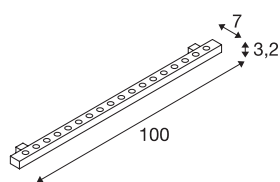

GALEN LED-PROFIL

Outdoor Fassadenleuchte, LED, 3000K, IP65, 1 m, silbergrau, 25W

Mit 18 leistungsstarken PowerLEDs bestücktes Aluminiumprofil. Durch die bereits montierten Montagehalter kann die Montage direkt an Wand, Decke und Boden erfolgen. Durch die Schutzart IP65 ist das schwenkbare Profil auch für den Außenbereich geeignet. Der elektrische Anschluss erfolgt mittels verbauter Zuleitung an ein 24V Gleichspannungsnetzteil. Diese Leuchte enthält eingebaute LED-Lampen.

TECHNISCHE DATEN

Art. Nr.	229482
Dreh- oder Schwenkbar	tiltable
IP Code	IP 65
Montage	Aufbau
Montagedetails	Decke, Boden, Wand
Primäre Nennspannung	24V
Schutzklasse	III
Wattage	23 W
minimale Umgebungstemperatur	-20 °C
maximale Umgebungstemperatur	45 °C
Lumen	1330 lm
Lichtfarbtemperatur	3000 Kelvin
Abstrahlwinkel	25 °
Farbe	grau
CRI	80
LXXBXX Daten	L70B50
Lebensdauer	30000 h
Breite	100 cm
Höhe	3.2 cm
Tiefe	7 cm
Nettogewicht	1.603 kg
Bruttogewicht	1.897 kg