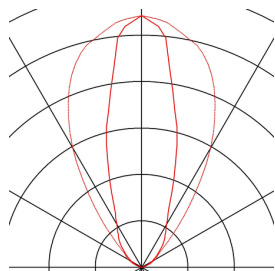

GALEN LED-PROFIL

luminaria de fachada de exterior, led, 3000 K, IP65, 1 m, gris plata, 25 W

Con un perfil de aluminio equipado con 18 potentes Power ledes. Gracias a los soportes de montaje ya montados, el montaje puede realizarse directamente a la pared, el techo o el suelo. Gracias al grado de protección IP65, el perfil orientable es apto para su uso en exteriores. La conexión eléctrica del perfil disponible de color blanco luz diurna o blanco cálido se realiza a través del cable integrado a una fuente de alimentación de tensión continua de 24 V. Esta luminaria contiene ledes incorporados.

Datos técnicos

Art. N.º	229482
Giratoria u orientable	orientable
Código IP	IP 65
Montaje	Superficie
Detalles de montaje	Techo,Suelo,Pared
Voltaje nominal primario	24V
Clase de protección	III
Temperatura ambiente mínima	-20 °C
Temperatura ambiente máxima	45 °C
Flujo luminoso	1330 lm
Temperatura del color de la luz	3000 Kelvin
Semiángulo de dispersión	25 °
Color	gris
IRC	80
Datos LXXBXX	L70B50
Vida útil	30000 h
Salida de la luz	directamente
Anchura	100 cm
Altura	3.2 cm
Profundidad	7 cm
Peso neto	1.603 kg
Peso bruto	1.897 kg