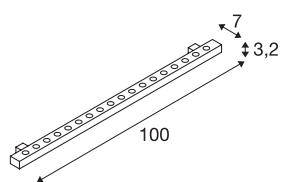

GALEN LED-PROFIL

luminaria de fachada de exterior, led, 3000 K, IP65, 1 m, gris plata, 25 W

Con un perfil de aluminio equipado con 18 potentes Power ledes. Gracias a los soportes de montaje ya montados, el montaje puede realizarse directamente a la pared, el techo o el suelo. Gracias al grado de protección IP65, el perfil orientable es apto para su uso en exteriores. La conexión eléctrica del perfil disponible de color blanco luz diurna o blanco cálido se realiza a través del cable integrado a una fuente de alimentación de tensión continua de 24 V. Esta luminaria contiene ledes incorporados.

Datos técnicos

Art. N.º	229482
Giratoria u orientable	orientable
Código IP	IP 65
Montaje	Superficie
Detalles de montaje	Techo,Suelo,Pared
Voltaje nominal primario	24V
Clase de protección	III
Temperatura ambiente mínima	-20 °C
Temperatura ambiente máxima	45 °C
Flujo luminoso	1330 lm
Temperatura del color de la luz	3000 Kelvin
Semiángulo de dispersión	25 °
Color	gris
IRC	80
Datos LXXBXX	L70B50
Vida útil	30000 h
Salida de la luz	directamente
Anchura	100 cm
Altura	3.2 cm
Profundidad	7 cm
Peso neto	1.603 kg
Peso bruto	1.897 kg