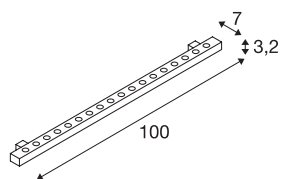

GALEN 100

projecteur extérieur, gris argent, LED, 25W, 3000K, IP65

Profil aluminium équipé de 18 puissantes PowerLED. Les supports de montage déjà présents permettent un montage direct au mur, au plafond et au sol. Profil inclinable aussi adapté pour l'extérieur grâce à l'indice de protection IP65. Le raccordement électrique du profil disponible en blanc lumière du jour et blanc chaud s'effectue au moyen d'un câble intégré sur une alimentation tension continue 24V. Ce luminaire comprend des modules à LED intégrés.

INFORMATIONS TECHNIQUES

Réf.	229482
Orientable ou inclinable	pivotant
Code IP	IP 65
Montage	En saillie
Détails de montage	Plafond,Sol,Applique
Tension nominale primaire	24V
Classe de protection	III
Puissance en watts	23 W
Température ambiante minimale	-20 °C
Température ambiante maximale	45 °C
Lumen	1330 lm
Température de couleur	3000 Kelvin
Angle de rayonnement	25 °
Coloris	gris
IRC	80
Données LXXBXX	L70B50
Durée de vie	30000 h
Sortie lumineuse	directement
Largeur	100 cm
Hauteur	3.2 cm
Profondeur	7 cm
Poids net	1.603 kg