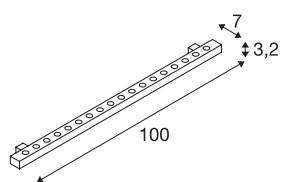

PROFILO LED GALEN

lampada per facciate outdoor, LED, 3000K, IP65, 1 m, grigio argento, 25W

Profilo in alluminio dotato di 18 potenti PowerLED. I supporti di fissaggio già incorporati consentono il montaggio direttamente a parete, a plafone e a terra. Il profilo orientabile è adatto anche per l'uso esterno grazie al grado di protezione IP65. Il collegamento elettrico del profilo disponibile in bianco luce diurna e bianco caldo avviene, tramite cavo di alimentazione in dotazione, a un alimentatore a corrente continua da 24V. Questo apparecchio contiene lampadine LED incassate.

DATI TECNICI

Articolo	229482
Girevole od orientabile	orientabile
Codice IP	IP 65
Montaggio	Superficie
Dettagli di montaggio	Soffitto,Pavimento,Parete
Tensione nominale primaria	24V
Classe isolamento	III
Temperatura ambiente minima	-20 °C
Temperatura ambiente massima	45 °C
Lumen	1330 lm
Temperatura colore	3000 Kelvin
Angolo di emissione	25 °
Colore	grigio
CRI	80
Dati LXXBXX	L70B50
Durata	30000 h
Emissione	diretto
Larghezza	100 cm
Altezza	3.2 cm
Profondità	7 cm
Peso netto	1.603 kg
Peso lordo	1.897 kg