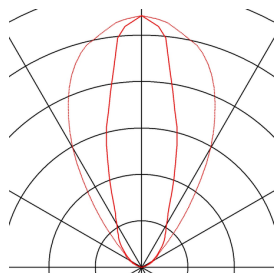

PROFILO LED GALEN

lampada per facciate outdoor, LED, 3000K, IP65, 1 m, grigio argento, 25W

Profilo in alluminio dotato di 18 potenti PowerLED. I supporti di fissaggio già incorporati consentono il montaggio direttamente a parete, a plafone e a terra. Il profilo orientabile è adatto anche per l'uso esterno grazie al grado di protezione IP65. Il collegamento elettrico del profilo disponibile in bianco luce diurna e bianco caldo avviene, tramite cavo di alimentazione in dotazione, a un alimentatore a corrente continua da 24V. Questo apparecchio contiene lampadine LED incassate.

DATI TECNICI

Articolo	229482
Girevole od orientabile	orientabile
Codice IP	IP 65
Montaggio	Superficie
Dettagli di montaggio	Soffitto,Pavimento,Parete
Tensione nominale primaria	24V
Classe isolamento	III
Temperatura ambiente minima	-20 °C
Temperatura ambiente massima	45 °C
Lumen	1330 lm
Temperatura colore	3000 Kelvin
Angolo di emissione	25 °
Colore	grigio
CRI	80
Dati LXXBXX	L70B50
Durata	30000 h
Emissione	diretto
Larghezza	100 cm
Altezza	3.2 cm
Profondità	7 cm
Peso netto	1.603 kg
Peso lordo	1.897 kg