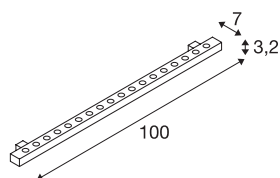

GALEN LED-PROFIL

utendørs fasadebelysning, LED, 3000K, IP65, 1 m, sølvgrå, 25W

Aluminiumsprofil med 18 kraftige PowerLED. Monteringsholdere er alt montert, slik at armaturet kan monteres direkte på vegg, tak og gulv. Profilen er vippebar. Med kapslingsklasse IP65 egner den seg til utendørs bruk. Profilen fås i dagslys- og varmhvit og kobles til en 24 V likespenningsadapter via den integrerte ledningen. Denne armaturet inneholder integrerte LED-lyskilder.

TEKNISKE DATA

| | |
|-------------------------------|--------------------------|
| Art.nr. | 229482 |
| Drei- og svingbar | svingbar |
| IP-kode | IP 65 |
| Montering | Utenpåliggende montering |
| Montering detaljer | Tak, Gulv, Vegg |
| Primær merkespenning | 24V |
| Kapslingsgrad | III |
| Systemeffekt | 23 W |
| Minimal omgivelsestemperatur | -20 °C |
| Maksimal omgivelsestemperatur | 45 °C |
| Lysytelse | 1330 lm |
| Lysfargetemperatur | 3000 Kelvin |
| Spredningsvinkel | 25 ° |
| Farge | grå |
| CRI | 80 |
| LXXBXX-data | L70B50 |
| Levetid | 30000 h |
| Lysåpning | direkte |
| Bredde | 100 cm |
| Høyde | 3.2 cm |
| Dybde | 7 cm |
| Nettvekt | 1.603 kg |