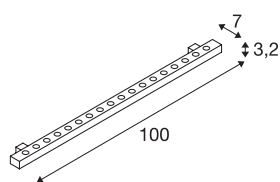

GALEN LED PROFIEL

outdoor gevelverlichting, LED, 3000K, IP65, 1m, zilvergrijs, 25W

Aluminium profiel uitgerust met 18 sterke PowerLEDs. Door de reeds geïnstalleerde montagehouder kan het armatuur rechtstreeks aan de wand, het plafond of op de grond worden gemonteerd. Dankzij beschermklasse IP65 is het richtbare profiel ook geschikt voor gebruik buiten. Het in neutraal en warm wit verkrijgbare profiel wordt met behulp van de ingebouwde toevoerleiding rechtstreeks aan een 24V gelijkspanningsvoeding aangesloten. Dit armatuur bevat ingebouwde LED-lampen.

TECHNISCHE GEGEVENS

Art.nr.	229482
Draai- of zwenkbaar	kantelbaar
IP-code	IP 65
Montage	opbouw
Montagebeschrijving	plafond,grond,wand
Primaire nominale spanning	24V
Beschermingsklasse	III
Wattage	23 W
minimale omgevingstemperatuur	-20 °C
maximale omgevingstemperatuur	45 °C
Lumen	1330 lm
Lichtkleurtemperatuur	3000 Kelvin
Stralingshoek	25 °
Kleur	grijs
CRI	80
LXXBXX-gegevens	L70B50
Levensduur	30000 h
Lichtuitlaat	direct
Breedte	100 cm
Hoogte	3.2 cm
Diepte	7 cm
Nettogewicht	1.603 kg