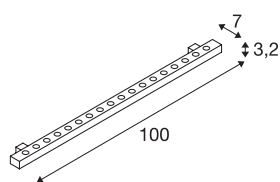

## GALEN PROFIL LED

lampa elewacyjna outdoor, LED, 3000K, IP65, 1 m, srebrnoszara, 25W

Profil aluminiowy wyposażony w 18 mocnych diod Power-LED. Za pomocą zainstalowanego wspornika montażowego można go zamontować bezpośrednio na ścianie, suficie i podłodze. Dzięki stopniowi ochrony IP65 przechylny profil nadaje się również do użytku na zewnątrz. Podłączenie profilu o białej barwie ciepłej lub światła dziennego odbywa się za pomocą zamontowanego przewodu zasilającego do zasilacza stałoprądowego 24 V. Ta lampa zawiera wbudowane źródła światła LED.