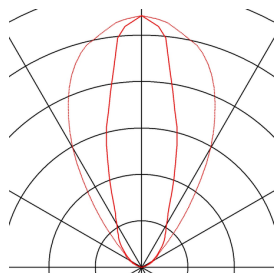

GALEN LED-PERFIL

luminária de fachada para exteriores, LED, 3000K, IP65, 1 m, cinzento prateado, 25W

Perfil de alumínio equipado com 18 potentes PowerLEDs. Através dos suportes de montagem, desde logo, montados, a montagem pode ser diretamente efetuada na parede, no teto e no chão. O perfil articulável é adequado para utilização em áreas exteriores, devido à sua classe de proteção IP65. A ligação elétrica do perfil, disponível em branco puro e quente, é efetuada a um transformador de corrente contínua de 24V, através do cabo integrado. Esta luminária contém lâmpadas LED integradas.

DADOS TÉCNICOS

Ref. n.º	229482
Giratório ou Articulável	giratório
IP Code	IP 65
Montagem	Montagem à superfície
Pormenores da montagem	Teto, Chão, Parede
Tensão nominal primária	24V
Classe de proteção	III
temperatura ambiente mínima	-20 °C
temperatura ambiente máxima	45 °C
Lúmen	1330 lm
Temperatura de cor da luz	3000 Kelvin
Ângulo de feixe	25 °
Cor	cinzentocinzento
CRI	80
Dados LXXBXX	L70B50
Vida útil	30000 h
Saída de luz	direto
Largura	100 cm
Altura	3.2 cm
Profundidade	7 cm
Peso líquido	1.603 kg
Peso bruto	1.897 kg