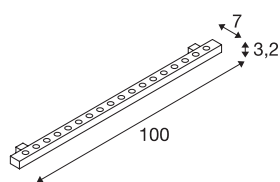

GALEN LED-PERFIL

luminária de fachada para exteriores, LED, 3000K, IP65, 1 m, cinzento prateado, 25W

Perfil de alumínio equipado com 18 potentes PowerLEDs. Através dos suportes de montagem, desde logo, montados, a montagem pode ser diretamente efetuada na parede, no teto e no chão. O perfil articulável é adequado para utilização em áreas exteriores, devido à sua classe de proteção IP65. A ligação elétrica do perfil, disponível em branco puro e quente, é efetuada a um transformador de corrente contínua de 24V, através do cabo integrado. Esta luminária contém lâmpadas LED integradas.

DADOS TÉCNICOS

Ref. n.º	229482
Giratório ou Articulável	giratório
IP Code	IP 65
Montagem	Montagem à superfície
Pormenores da montagem	Teto, Chão, Parede
Tensão nominal primária	24V
Classe de proteção	III
temperatura ambiente mínima	-20 °C
temperatura ambiente máxima	45 °C
Lúmen	1330 lm
Temperatura de cor da luz	3000 Kelvin
Ângulo de feixe	25 °
Cor	cinzentocinzento
CRI	80
Dados LXXBXX	L70B50
Vida útil	30000 h
Saída de luz	direto
Largura	100 cm
Altura	3.2 cm
Profundidade	7 cm
Peso líquido	1.603 kg
Peso bruto	1.897 kg