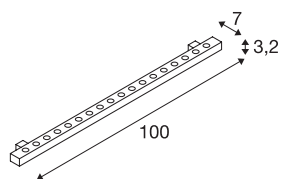

GALEN LED-PROFIL

уличный фасадный светильник, светодиодный, 3000K, IP65, 1 м, серебристо-серый, 25 Вт

Алюминиевый профиль с 18 мощными светодиодами PowerLED. Благодаря уже установленному монтажному держателю профиль можно устанавливать на стене, потолке и полу. Светильник с регулировкой наклона имеет степень защиты IP65 и может использоваться вне помещений. Профиль может иметь дневной белый или теплый свет. Подключение к электросети происходит с помощью установленного питающего провода с блоком питания постоянного тока 24 В. Этот светильник оснащен встроенными светодиодными лампами.

Технические характеристики

Тов. №	229482
С регулировкой наклона и поворота	С регулировкой наклона
IP Code	IP 65
Сборка	Накладной
Детали сборки	Потолок,Пол,Стена
Номинальное первичное напряжение	24V
Класс защиты	III
Мощность	23 W
Минимальная температура окружающей среды	-20 °C
Максимальная температура окружающей среды	45 °C
Световой поток	1330 lm
Цветовая температура	3000 Kelvin
Половинный угол	25 °
Цвет	серый
CRI	80
LXXVXX Данные	L70B50
Срок службы	30000 h
Световое отверстие	прямой
Ширина	100 cm
Высота	3.2 cm
Глубина	7 cm