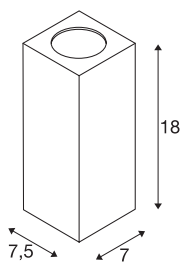

THEO

applique extérieure, blanc, GU10/QPAR51, 35W max, IP44

L'applique de la gamme THEO est composée d'aluminium et de verre avec une sortie lumineuse. Adapté pour l'extérieur grâce à l'indice de protection IP44. Le raccordement électrique du luminaire, disponible en trois coloris, s'effectue sur la tension secteur 230V. La gamme THEO comporte également des plafonniers et peut donc être utilisée partout.

INFORMATIONS TECHNIQUES

Réf.	229521
Nombre de douilles	1
Nombre de sorties lumineuses différentes	1
Code IP	IP44
Montage	En saillie
Détails de montage	Applique
Tension nominale primaire	220-240V ~50/60Hz
Classe de protection	I
Puissance en watts	35 W
Coloris	blanc
Sortie lumineuse	direct
Largeur	7 cm
Hauteur	18 cm
Profondeur	7.5 cm
Poids net	0.696 kg
Poids brut	0.781 kg