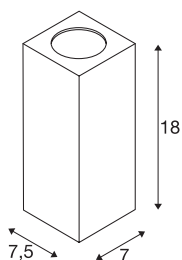

THEO WALL

outdoor wandarmatuur, QPAR51, IP65, rechthoekig, wit, max. 35 W

Wandarmatuur van de THEO serie vervaardigd van aluminium en glas met een lichtopening. Door de beveiligingsklasse IP44 is hij geschikt voor buitengebruik. De in drie kleurenversies verkrijgbare lamp wordt op 230 V netspanning aangesloten. De THEO serie omvat verder plafon-darmaturen en is daardoor universeel toepasbaar.

TECHNISCHE SPECIFICATIES

Art.nr.	229521
Aantal fittingen	1
Aantal verschillende lichtopeningen	1
IP-code	IP 44
Montage	Opbouw
Montagebeschrijving	Wand
Primaire nominale spanning	220-240V ~50/60Hz
Veiligheidsklasse	I
Wattage	35 W
Kleur	wit
Lichtval	direct
Breedte	7 cm
Hoogte	18 cm
Diepte	7.5 cm
Nettogewicht	0.696 kg
Brutogewicht	0.781 kg