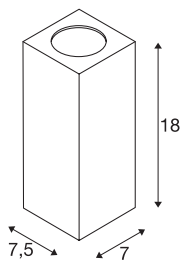

## THEO WALL

venkovní nástěnné svítidlo, QPAR51, hranaté, stříbrošedé, max. 35 W

Nástěnné svítidlo řady THEO je vyrobeno z hliníku a skla s výstupem světla. Díky krytí IP44 je vhodné pro venkovní oblast. Elektrická přípojka svítidla, která je k dispozici v třech barevných verzích, je připojena k síťovému napětí 230 V. Řada THEO obsahuje další stropní svítidla, a tím je univerzálně použitelná.

## TECHNICKÁ DATA

Č. výrobku	229524
Objímka	GU10
Počet objímek	1
Počet různých výstupů světla	1
Kód IP	IP 44
Montáž	Nástavba
Podrobnosti montáže	Stěna
Primární jmenovité napětí	220-240V ~50/60Hz
Třída ochrany	I
Příkon	35 W
Barva	šedá
Výstup světla	přímé
Šířka	7 cm
Výška	18 cm
Hloubka	7.5 cm
Hmotnost netto	0.687 kg
Celková hmotnost	0.756 kg
BIG WHITE strana	736