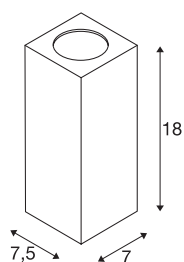

## THEO

Outdoor Wandleuchte, QPAR51, eckig, silbergrau, max. 35W

Wandleuchte der THEO Serie gefertigt aus Aluminium und Glas mit einem Lichtaustritt. Durch die Schutzart IP44 ist sie für den Außenbereich geeignet. Der elektrische Anschluss der in drei Farbversionen verfügbaren Leuchte erfolgt an 230V Netzspannung. Die THEO Serie beinhaltet des Weiteren Deckenleuchten und ist somit universell einsetzbar.

## TECHNISCHE DATEN

Art. Nr.	229524
Fassung	GU10
Anzahl Fassungen	1
Anzahl unterschiedliche Lichtauslässe	1
IP Code	IP 44
Montage	Aufbau
Montagedetails	Wand
Primäre Nennspannung	220-240V ~50/60Hz
Schutzklasse	I
Wattage	35 W
Farbe	grau
Lichtaustritt	direkt
Breite	7 cm
Höhe	18 cm
Tiefe	7.5 cm
Nettogewicht	0.687 kg
Bruttogewicht	0.756 kg
BIG WHITE Seite	736