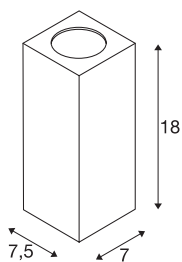

THEO WALL

luminaria de pared de exterior, QPAR51, angular, gris plata, 35 W como máximo

Luminaria de pared de la serie THEO de aluminio y vidrio con una salida de luz. Gracias al grado de protección IP44, es apta para su uso en exteriores. La conexión eléctrica de la luminaria disponible en tres colores se realiza a la tensión eléctrica de 230 V. La serie THEO contiene además luminarias de techo y, por lo tanto, se puede usar de forma universal.

Datos técnicos

Art. N.º	229524
Número de casquillos	1
Número de salidas de luz diferentes	1
Código IP	IP 44
Montaje	Superficie
Detalles de montaje	Pared
Voltaje nominal primario	220-240V ~50/60Hz
Clase de protección	I
Potencia	35 W
Color	gris
Salida de la luz	Directa
Anchura	7 cm
Altura	18 cm
Profundidad	7.5 cm
Peso neto	0.687 kg
Peso bruto	0.756 kg
Página BIG WHITE	620