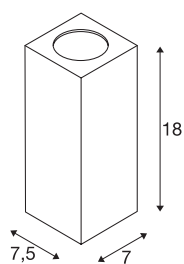

Applique outdoor THEO - WALL

QPAR51, carrée, gris argenté, max. 35 W

Applique de la série THEO réalisée en aluminium et verre avec une sortie lumineuse. L'indice de protection IP44 signifie que ce luminaire peut être placé à l'extérieur. Le raccordement électrique de la lampe disponible en trois versions de couleur se fait directement au réseau 230 V. La série THEO comporte également des plafonniers et est donc utilisable de manière universelle.

INFORMATIONS TECHNIQUES

N° art.	229524
Douille	GU10
Nombre de douilles	1
Nombre de sorties lumineuses différentes	1
Code IP	IP 44
Montage	Apparent
Infos de montage	Mur
Tension nominale primaire	220-240V ~50/60Hz
Indice de protection	I
Wattage	35 W
Coloris	gris
Faisceau lumineux	direct
Largeur	7 cm
Hauteur	18 cm
Profondeur	7.5 cm
Poids net	0.687 kg
Poids brut	0.756 kg
BIG WHITE, page	736