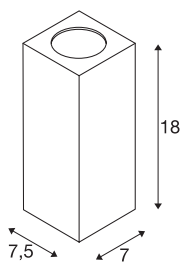

## THEO

applique extérieure, gris argent, GU10/QPAR51, 35W max, IP44

L'applique de la gamme THEO est composée d'aluminium et de verre avec une sortie lumineuse. Adapté pour l'extérieur grâce à l'indice de protection IP44. Le raccordement électrique du luminaire, disponible en trois coloris, s'effectue sur la tension secteur 230V. La gamme THEO comporte également des plafonniers et peut donc être utilisée partout.

## INFORMATIONS TECHNIQUES

Réf.	229524
Douille	GU10
Nombre de douilles	1
Nombre de sorties lumineuses différentes	1
Code IP	IP 44
Montage	En saillie
Détails de montage	Applique
Tension nominale primaire	220-240V ~50/60Hz
Classe de protection	I
Puissance en watts	35 W
Coloris	gris
Sortie lumineuse	direct
Largeur	7 cm
Hauteur	18 cm
Profondeur	7.5 cm
Poids net	0.687 kg
Poids brut	0.756 kg
Page du BIG WHITE	736