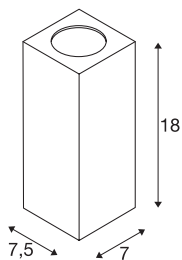

## THEO WALL

lampada da parete per esterni, QPAR51, squadrata, grigio argento, max. 35W

Lampada da parete della serie THEO in alluminio e vetro, monoemissione. È adatto anche per l'uso esterno grazie al grado di protezione IP44. La lampada, disponibile in tre colori, si allaccia all'alimentazione elettrica 230V. La serie THEO comprende anche lampade a plafone, per un impiego davvero universale.

## DATI TECNICI

Articolo	229524
Numero di attacchi	1
Numero di diverse finestre	1
Codice IP	IP 44
Montaggio	Superficie
Dettagli di montaggio	Parete
Tensione nominale primaria	220-240V ~50/60Hz
Classe isolamento	I
Wattaggio	35 W
Colore	grigio
Emissione	diretto
Larghezza	7 cm
Altezza	18 cm
Profondità	7.5 cm
Peso netto	0.687 kg
Peso lordo	0.756 kg
BIG WHITE pagina	620