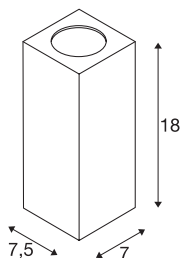

THEO WALL

lampada da parete per esterni, QPAR51, squadrata, grigio argento, max. 35W

Lampada da parete della serie THEO in alluminio e vetro, monoemissione. È adatto anche per l'uso esterno grazie al grado di protezione IP44. La lampada, disponibile in tre colori, si allaccia all'alimentazione elettrica 230V. La serie THEO comprende anche lampade a plafone, per un impiego davvero universale.

DATI TECNICI

Articolo	229524
Attacco	GU10
Numero di attacchi	1
Numero di diverse finestre	1
Codice IP	IP 44
Montaggio	Superficie
Dettagli di montaggio	Parete
Tensione nominale primaria	220-240V ~50/60Hz
Classe isolamento	I
Wattaggio	35 W
Colore	grigio
Emissione	diretto
Larghezza	7 cm
Altezza	18 cm
Profondità	7.5 cm
Peso netto	0.687 kg
Peso lordo	0.756 kg
BIG WHITE pagina	736