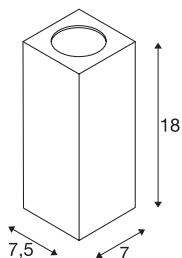

THEO WALL

utendørs veggarmatur, GU10/QPAR51, firkantet, sølvgrå, maks. 35 W

Veggarmaturet i THEO-serien består av aluminium og glass med én lysåpning. Med kapslingsklasse IP44 er den egnet til utendørs bruk. armaturet finnes i tre farger. Den kobles til elektriske anlegg med 230 V nettspenning. THEO-serien omfatter også takarmatur og egner seg dermed til bruk overalt.

TEKNISKE DATA

Art.nr.	229524
EL nummer	3217077
Sokkel	GU10
Antall lyskilder	1
Antall ulike lysuttak	1
IP-kode	IP 44
Montering	Utenpåliggende montering
Montering detaljer	Vegg
Primær merkespenning	220-240V ~50/60Hz
Kapslingsgrad	I
Systemeffekt	35 W
Farge	grå
Lysåpning	direkte
Bredde	7 cm
Høyde	18 cm
Dybde	7.5 cm
Nettvekt	0.687 kg
Bruttovekt	0.756 kg
BIG WHITE side	736