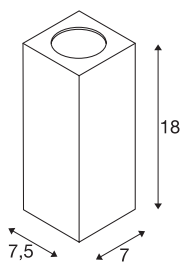

## THEO WALL

outdoor wandarmatuur, QPAR51, hoekig, zilvergrijs, max. 35W

Wandarmatuur uit de THEO reeks gemaakt van aluminium en glas met een lichtopening. Dankzij beschermklasse IP44 is de lamp geschikt voor gebruik buiten. De lamp is in drie kleuruitvoeringen beschikbaar en wordt rechtstreeks op 230V netspanning aangesloten. De THEO reeks bevat verder nog plafondarmaturen en is dus universeel inzetbaar.

## TECHNISCHE GEGEVENS

Art.nr.	229524
Fitting	GU10
Aantal fittingen	1
Aantal verschillende lichtopeningen	1
IP-code	IP 44
Montage	opbouw
Montagebeschrijving	wand
Primaire nominale spanning	220-240V ~50/60Hz
Beschermingsklasse	I
Wattage	35 W
Kleur	grijs
Lichtuitlaat	direct
Breedte	7 cm
Hoogte	18 cm
Diepte	7.5 cm
Nettogewicht	0.687 kg
Brutogewicht	0.756 kg
BIG WHITE pagina	736