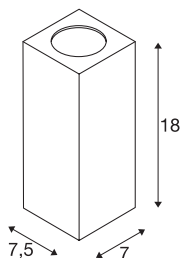

THEO WALL

outdoor wandarmatuur, QPAR51, rechthoekig, zilvergrijs, max. 35 W

Wandarmatuur van de THEO serie vervaardigd van aluminium en glas met een lichtopening. Door de beveiligingsklasse IP44 is hij geschikt voor buitengebruik. De in drie kleurenversies verkrijgbare lamp wordt op 230 V netspanning aangesloten. De THEO serie omvat verder plafonddarmaturen en is daardoor universeel toepasbaar.

TECHNISCHE SPECIFICATIES

Art.nr.	229524
Fitting	GU10
Aantal fittingen	1
Aantal verschillende lichtopeningen	1
IP-code	IP 44
Montage	Opbouw
Montagebeschrijving	Wand
Primaire nominale spanning	220-240V ~50/60Hz
Veiligheidsklasse	I
Wattage	35 W
Kleur	grijs
Lichtval	direct
Breedte	7 cm
Hoogte	18 cm
Diepte	7.5 cm
Nettogewicht	0.687 kg
Brutogewicht	0.756 kg
BIG WHITE pagina	736