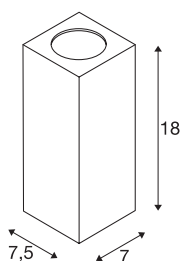

THEO WALL

уличный настенный светильник, QPAR51, прямоугольный, серебристо-серый, макс. 35 Вт

Настенный светильник серии THEO изготовлен из алюминия и стекла и имеет одно световое отверстие. Светильник имеет степень защиты IP44 и может использоваться вне помещений. Светильник, доступный в трех цветовых версиях, предназначен для подключения к электросети напряжением 230 В. Серия THEO также включает дополнительные потолочные светильники, поэтому является универсальной в применении.

Технические характеристики

Тов. №	229524
Патрон	GU10
Количество патронов	1
Количество различных источников света	1
IP Code	IP 44
Сборка	Накладной
Детали сборки	Стена
Номинальное первичное напряжение	220-240V ~50/60Hz
Класс защиты	I
Мощность	35 W
Цвет	серый
Световое отверстие	прямой
Ширина	7 cm
Высота	18 cm
Глубина	7.5 cm
Вес нетто	0.687 kg
вес брутто	0.756 kg
BIG WHITE Seite	736