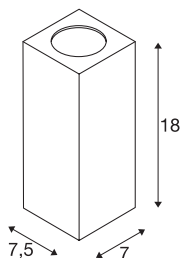

## THEO WALL

zunanja stenska svetilka, QPAR51, oglata, srebrno siva, maks. 35 W

Stenska svetilka linije THEO je izdelana iz aluminija in stekla z eno režo. Spada v zaščitni razred IP44, zato je primerna za zunanjo uporabo. Svetilka, ki je na voljo v treh barvah, deluje na omrežju z napetostjo 230 V. Linija THEO vključuje tudi stropne svetilke, zato je mogoče svetilke iz te linije uporabiti povsod.

## TEHNIČNI PODATKI

Št. art.	229524
Okov	GU10
Število okovov	1
Število različnih svetlobnih rež	1
IP koda	IP 44
Montaža	Nadgradnja
Podrobnosti montaže	Stena
Primarna nazivna napetost	220-240V ~50/60Hz
Zaščitni razred	I
El. moč	35 W
Barva	siva
Svetenje	neposredno
Širina	7 cm
Višina	18 cm
Globina	7.5 cm
Neto teža	0.687 kg
Bruto teža	0.756 kg
BIG WHITE Stran	736