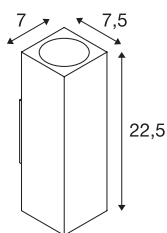

THEO

venkovní nástěnné svítidlo, QPAR51, IP44, hranaté, up/down, bílé, max. 70 W

Nástěnné svítidlo řady THEO je zhotovené z hliníku a skla, které zakrývá světelný zdroj. Zásluhou polohy dvou zabudovaných objímek generuje namontované svítidlo dva identické, ale protilehlé světelné kužely (UP/DOWN). Díky stupni krytí IP44 je vhodné pro použití ve venkovní oblasti. Elektrické připojení svítidla dostupného ve třech barevných variantách provedte přímo na síťové napětí 230 V. Řada THEO zahrnuje také stropní svítidla, a nabízí proto univerzální použití.

TECHNICKÁ DATA

| | |
|------------------------------|-------------------|
| Č. výrobku | 229531 |
| Objímka | GU10 |
| Počet objímek | 2 |
| Počet různých výstupů světla | 2 |
| Kód IP | IP 44 |
| Třída rázové pevnosti | IK 02 |
| Rázová pevnost | 0.2 Joule |
| Montáž | Nástavba |
| Podrobnosti montáže | Stěna |
| Primární jmenovité napětí | 220-240V ~50/60Hz |
| Třída ochrany | I |
| Příkon | 35 W |
| Barva | bílá |
| Výstup světla | přímé – nepřímé |
| Šířka | 7 cm |
| Výška | 22.5 cm |
| Hloubka | 7.5 cm |
| Hmotnost netto | 0.837 kg |
| Celková hmotnost | 0.917 kg |
| BIG WHITE strana | 735 |