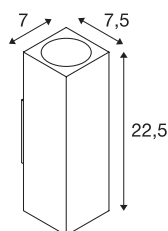

THEO UP/DOWN

Outdoor Wandleuchte, QPAR51, IP44, eckig, up/down, weiß, max. 70W

Wandleuchte der THEO Serie gefertigt aus Aluminium und Glas welches die Leuchtmittel abdeckt. Dank der Position der zwei verbauten Fassungen, erzeugt die montierte Leuchte zwei gleiche, jedoch entgegengesetzte Lichtkegel (UP/DOWN). Durch die Schutzart IP44 ist sie für den Außenbereich geeignet. Der elektrische Anschluss der in drei Farbversionen verfügbaren Leuchte erfolgt an 230V Netzspannung. Die THEO Serie beinhaltet des Weiteren Deckenleuchten und ist somit universell einsetzbar.

TECHNISCHE DATEN

Art. Nr.	229531
Fassung	GU10
Anzahl Fassungen	2
Anzahl unterschiedliche Lichtauslässe	2
IP Code	IP 44
Schlagfestigkeitsklasse	IK 02
Schlagfestigkeit	0.2 Joule
Montage	Aufbau
Montagedetails	Wand
Primäre Nennspannung	220-240V ~50/60Hz
Schutzklasse	I
Wattage	35 W
Farbe	weiß
Lichtaustritt	direkt-indirekt
Breite	7 cm
Höhe	22.5 cm
Tiefe	7.5 cm
Nettogewicht	0.837 kg
Bruttogewicht	0.917 kg
BIG WHITE Seite	735