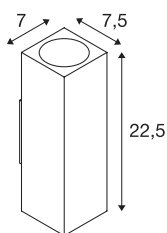

THEO

utendørs veggarmatur, GU10/QPAR51, IP44, firkantet, up/down, hvit, maks. 70W

Veggarmatur fra THEO serien er laget av aluminium og glass som dekker lyskilden. Takket være posisjonen til de to integrerte fatningene, lager den monterte armaturet to lyskjegler i motstående retning (UP/DOWN). Kapslingsklassen IP44 gjør armaturet egnet for utendørs bruk. Den elektriske tilkoblingen skjer direkte til 230 V nettspenning. armaturet finnes i tre fargevarianter. THEO serien inneholder også takarmatur og er egnet for allsidig bruk.

TEKNISKE DATA

Art.nr.	229531
EL nummer	3217069
Sokkel	GU10
Antall lyskilder	2
Antall ulike lysuttak	2
IP-kode	IP 44
Slagfasthetsklasse	IK 02
Slagfasthet	0.2 Joule
Montering	Utenpåliggende montering
Montering detaljer	Vegg
Primær merkespenning	220-240V ~50/60Hz
Kapslingsgrad	I
Systemeffekt	35 W
Farge	hvit
Lysåpning	direkte - indirekte
Bredde	7 cm
Høyde	22.5 cm
Dybde	7.5 cm
Nettvekt	0.837 kg
Bruttovekt	0.917 kg
BIG WHITE side	735