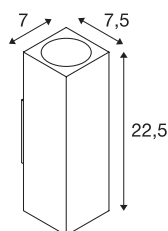

THEO

outdoor wandarmatuur, QPAR51, IP44, hoekig, up/-down, wit, max. 70W

Wandlamp van de serie THEO, vervaardigd van aluminium en glas dat de lichtbronnen afdekt. Dankzij de positie van de twee ingebouwde fittingen produceert de gemonteerde armatuur twee gelijke maar tegengestelde lichtkegels (UP/DOWN). De IP44-beschermingsgraad maakt hem geschikt voor gebruik buitenshuis. De elektrische aansluiting van de armatuur, die verkrijgbaar is in drie kleurvarianten, geschiedt op 230V netspanning. De THEO-serie omvat ook plafondlampen en is daarom universeel toepasbaar.

TECHNISCHE GEGEVENS

Art.nr.	229531
Fitting	GU10
Aantal fittingen	2
Aantal verschillende lichtopeningen	2
IP-code	IP 44
Schokbestendigheidsklasse	IK 02
Schokbestendigheid	0.2 Joule
Montage	opbouw
Montagebeschrijving	wand
Primaire nominale spanning	220-240V ~50/60Hz
Beschermingsklasse	I
Wattage	35 W
Kleur	wit
Lichtuitlaat	direct-indirect
Breedte	7 cm
Hoogte	22.5 cm
Diepte	7.5 cm
Nettogewicht	0.837 kg
Brutogewicht	0.917 kg
BIG WHITE pagina	735