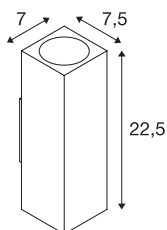

## THEO

**уличный настенный светильник, QPAR51, IP44, прямоугольный, up/down, белый, макс. 70 Вт**

Настенный светильник серии THEO изготовлен из алюминия и оснащен стеклом, за которым расположен источник света. Два патрона установлены таким образом, что смонтированный светильник создает два одинаковых, но противоположных световых пучка (направленных вверх/вниз –UP/DOWN). Светильник имеет степень защиты IP44 и может использоваться вне помещений. Светильник, доступный в трех цветовых версиях, предназначен для подключения к электросети напряжением 230 В. Серия THEO также включает дополнительные потолочные светильники, поэтому является универсальной в применении.

## Технические характеристики

Тов. №	229531
Патрон	GU10
Количество патронов	2
Количество различных источников света	2
IP Code	IP 44
Класс ударопрочности	IK 02
Ударопрочность	0.2 Joule
Сборка	Накладной
Детали сборки	Стена
Номинальное первичное напряжение	220-240V ~50/60Hz
Класс защиты	I
Мощность	35 W
Цвет	белый
Световое отверстие	прямой - отраженный
Ширина	7 cm
Высота	22.5 cm
Глубина	7.5 cm
Вес нетто	0.837 kg
вес брутто	0.917 kg
BIG WHITE Seite	735