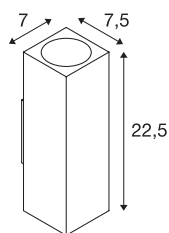

THEO

zunanja stenska svetilka, QPAR51, IP44, oglata, gor/-dol, bela, max. 70 W

Stenska svetilka iz serije THEO iz aluminija in stekla, ki obdaja svetilko. Zaradi položaja dveh vgrajenih okovov za žarnico zagotavlja montirana svetilka dva enaka, različno usmerjena svetlobna stožca (UP/DOWN). Primerno za zunanjo uporabo na podlagi zaščite IP44. Električna povezava svetilke, ki je na voljo v treh barvnih izvedbah, je mogoča z omrežno napetostjo 230 V. Serija svetilk THEO vključuje tudi ostale stropne svetilke, ki jih je moč univerzalno kombinirati.

TEHNIČNI PODATKI

Št. art.	229531
Okov	GU10
Število okovov	2
Število različnih svetlobnih rež	2
IP koda	IP 44
Kategorija odpornosti proti udarcem	IK 02
Odpornost proti udaru	0.2 Joule
Montaža	Nadgradnja
Podrobnosti montaže	Stena
Primarna nazivna napetost	220-240V ~50/60Hz
Zaščitni razred	I
El. moč	35 W
Barva	bela
Svetenje	neposredno – posredno
Širina	7 cm
Višina	22.5 cm
Globina	7.5 cm
Neto teža	0.837 kg
Bruto teža	0.917 kg
BIG WHITE Stran	735