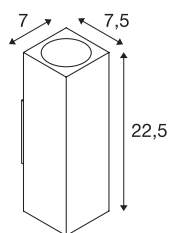

THEO

wandarmatuur voor buiten, QPAR51, IP44, rechthoekig, up/down, zilvergrijs, max. 70 W

Wandarmatuur uit de serie THEO van aluminium en glas dat de lichtbron afdekt. Dankzij de positie van de twee ingebouwde fittingen geeft het gemonteerde armatuur twee gelijke, maar tegengestelde lichtbundels (UP/DOWN). Door de beschermingsgraad IP44 geschikt voor buiten. Het in drie kleurversies beschikbare armatuur kan worden aangesloten op 230 V netspanning. De serie THEO bevat ook plafondarmaturen en is daardoor universeel inzetbaar.

TECHNISCHE SPECIFICATIES

Art.nr.	229532
Fitting	GU10
Aantal fittingen	2
Aantal verschillende lichtopeningen	2
IP-code	IP 44
Slagvastheidsklasse	IK 02
Slagvastheid	0.2 Joule
Montage	Opbouw
Montagebeschrijving	Wand
Primaire nominale spanning	220-240V ~50/60Hz
Veiligheidsklasse	I
Wattage	35 W
Kleur	grijs
Lichtval	direct - indirect
Breedte	7 cm
Hoogte	22.5 cm
Diepte	7.5 cm
Nettogewicht	0.829 kg
Brutogewicht	0.914 kg
BIG WHITE pagina	735