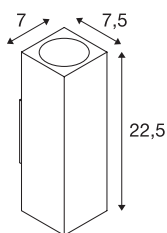

THEO

venkovní nástěnné svítidlo, QPAR51, IP44, hranaté, up/down, antracit, max. 70 W

Nástěnné svítidlo řady THEO je zhotovené z hliníku a skla, které zakrývá světelný zdroj. Zásadou polohy dvou zabudovaných objímek generuje namontované svítidlo dva identické, ale protilehlé světelné kužely (UP/DOWN). Díky stupni krytí IP44 je vhodné pro použití ve venkovní oblasti. Elektrické připojení svítidla dostupného ve třech barevných variantách provedte přímo na síťové napětí 230 V. Řada THEO zahrnuje také stropní svítidla, a nabízí proto univerzální použití.

TECHNICKÁ DATA

Č. výrobku	229535
Objímka	GU10
Počet objímek	2
Počet různých výstupů světla	2
Kód IP	IP 44
Třída rázové pevnosti	IK 02
Rázová pevnost	0.2 Joule
Montáž	Nástavba
Podrobnosti montáže	Stěna
Primární jmenovité napětí	220-240V ~50/60Hz
Třída ochrany	I
Příkon	35 W
Barva	antracit
Výstup světla	přímé – nepřímé
Šířka	7 cm
Výška	22.5 cm
Hloubka	7.5 cm
Hmotnost netto	0.826 kg
Celková hmotnost	0.904 kg
BIG WHITE strana	735