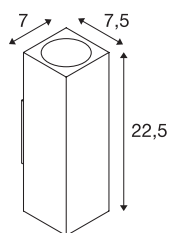

THEO

utendørs veggarmatur, GU10/QPAR51, IP44, firkantet, up/down, antrasitt, maks. 70W

Veggarmatur fra THEO serien er laget av aluminium og glass som dekker lyskilden. Takket være posisjonen til de to integrerte fatningene, lager den monterte armaturet to lyskjegler i motstående retning (UP/DOWN). Kapslingsklassen IP44 gjør armaturet egnet for utendørs bruk. Den elektriske tilkoblingen skjer direkte til 230 V nettspenning. Armaturet finnes i tre fargevarianter. THEO serien inneholder også takarmatur og er egnet for allsidig bruk.

TEKNISKE DATA

Art.nr.	229535
EL nummer	3217068
Sokkel	GU10
Antall lyskilder	2
Antall ulike lysuttak	2
IP-kode	IP 44
Slagfasthetsklasse	IK 02
Slagfasthet	0.2 Joule
Montering	Utenpåliggende montering
Montering detaljer	Vegg
Primær merkespenning	220-240V ~50/60Hz
Kapslingsgrad	I
Systemeffekt	35 W
Farge	antrasitt
Lysåpning	direkte - indirekte
Bredde	7 cm
Høyde	22.5 cm
Dybde	7.5 cm
Nettvekt	0.826 kg
Bruttovekt	0.904 kg
BIG WHITE side	735