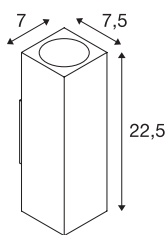

THEO

zunanja stenska svetilka, QPAR51, IP44, oglata, gor/-dol, antracit, max. 70 W

Stenska svetilka iz serije THEO iz aluminija in stekla, ki obdaja svetilko. Zaradi dveh vgrajenih okovov za žarnico zagotavlja montirana svetilka dva nasprotna svetlobna stožca (GOR/DOL). Primerno za zunanjo uporabo na podlagi zaščite IP44. Električna povezava svetilke, ki je na voljo v treh barvnih izvedbah, je mogoča z omrežno napetostjo 230 V. Serija svetilk THEO vključuje tudi ostale stropne svetilke, ki jih je moč univerzalno kombinirati.

TEHNIČNI PODATKI

Št. art.	229535
Okov	GU10
Število okovov	2
Število različnih svetlobnih rež	2
IP koda	IP 44
Kategorija odpornosti proti udarcem	IK 02
Odpornost proti udaru	0.2 Joule
Montaža	Nadgradnja
Podrobnosti montaže	Stena
Primarna nazivna napetost	220-240V ~50/60Hz
Zaščitni razred	I
El. moč	35 W
Barva	antracit
Svetenje	neposredno – posredno
Širina	7 cm
Višina	22.5 cm
Globina	7.5 cm
Neto teža	0.826 kg
Bruto teža	0.904 kg
BIG WHITE Stran	735