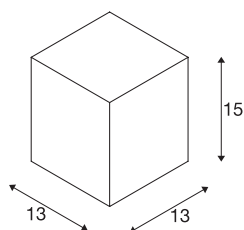

## BIG THEO

Outdoor Deckenleuchte, QPAR111, IP44, eckig, weiß, max. 75W

Deckenleuchte der BIG THEO Serie gefertigt aus Aluminium und Glas welches das Leuchtmittel abdeckt. Durch die Schutzart IP44 ist sie für den Außenbereich geeignet. Der elektrische Anschluss der in mehreren Farbversionen verfügbaren Leuchte erfolgt an 230V Netzspannung. Die BIG THEO Serie beinhaltet des Weiteren alternative Wand-, sowie Deckenleuchten mit unterschiedlichen Fassungen und ist somit universell einsetzbar.

## TECHNISCHE DATEN

Art. Nr.	229551
Fassung	GU10
Leuchtmittel	QPAR111
Anzahl Fassungen	1
Leuchtmittel inklusive	Nein
IP Code	IP 44
Montage	Aufbau
Montagedetails	Decke
Primäre Nennspannung	220-240V ~50/60Hz
Schutzklasse	I
Wattage	75 W
Farbe	weiß
Lichtaustritt	direkt
Länge	13 cm
Breite	13 cm
Höhe	15 cm
Nettogewicht	1.006 kg
Bruttogewicht	1.183 kg
BIG WHITE Seite	797