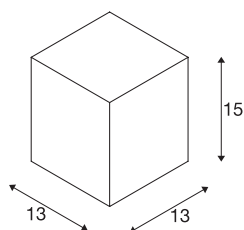

BIG THEO

Outdoor Deckenleuchte, QPAR111, IP44, eckig, weiß, max. 75W

Deckenleuchte der BIG THEO Serie gefertigt aus Aluminium und Glas welches das Leuchtmittel abdeckt. Durch die Schutzart IP44 ist sie für den Außenbereich geeignet. Der elektrische Anschluss der in mehreren Farbversionen verfügbaren Leuchte erfolgt an 230V Netzspannung. Die BIG THEO Serie beinhaltet des Weiteren alternative Wand-, sowie Deckenleuchten mit unterschiedlichen Fassungen und ist somit universell einsetzbar.

TECHNISCHE DATEN

Art. Nr.	229551
Fassung	GU10
Leuchtmittel	QPAR111
Anzahl Fassungen	1
Leuchtmittel inklusive	Nein
IP Code	IP 44
Montage	Aufbau
Montagedetails	Decke
Primäre Nennspannung	220-240V ~50/60Hz
Schutzklasse	I
Wattage	75 W
Farbe	weiß
Lichtaustritt	direkt
Länge	13 cm
Breite	13 cm
Höhe	15 cm
Nettogewicht	1.006 kg
Bruttogewicht	1.183 kg
BIG WHITE Seite	797