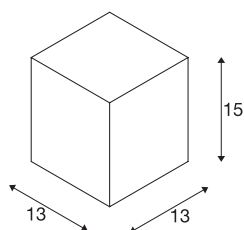

Plafonnier outdoor BIG THEO

QPAR111, IP44, carré, blanc, max. 75 W

Plafonnier de la série BIG THEO réalisé en aluminium et verre qui masque l'ampoule. L'indice de protection IP44 signifie que ce luminaire peut être placé à l'extérieur. Le raccordement électrique de la lampe disponible en plusieurs versions de couleur se fait directement au réseau 230 V. La série BIG THEO comporte également d'autres appliques et plafonniers avec différentes douilles. Elle peut donc être utilisée de manière universelle.

INFORMATIONS TECHNIQUES

N° art.	229551
Douille	GU10
Ampoule	QPAR111
Nombre de douilles	1
Lampes incluses	Non
Code IP	IP 44
Montage	Apparent
Infos de montage	Plafond
Tension nominale primaire	220-240V ~50/60Hz
Indice de protection	I
Wattage	75 W
Coloris	blanc
Faisceau lumineux	direct
Longueur	13 cm
Largeur	13 cm
Hauteur	15 cm
Poids net	1.006 kg
Poids brut	1.183 kg
BIG WHITE, page	797