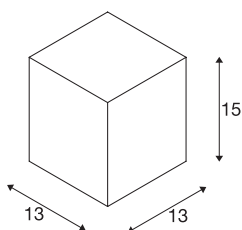

BIG THEO

plafonnier extérieur, blanc, GU10/QPAR111, 75W max, IP44

Le plafonnier de la gamme BIG THEO est composé d'aluminium et de verre qui recouvre la source. Adapté pour l'extérieur grâce à l'indice de protection IP44. Le raccordement électrique du luminaire, disponible en plusieurs coloris, s'effectue sur la tension secteur 230V. La gamme BIG THEO comporte également des appliques et des plafonniers alternatifs avec différentes douilles et peut donc être utilisée partout.

INFORMATIONS TECHNIQUES

Réf.	229551
Douille	GU10
Source	QPAR111
Nombre de douilles	1
Lampes incluses	Non
Code IP	IP 44
Montage	En saillie
Détails de montage	Plafond
Tension nominale primaire	220-240V ~50/60Hz
Classe de protection	I
Puissance en watts	75 W
Coloris	blanc
Sortie lumineuse	direct
Longueur	13 cm
Largeur	13 cm
Hauteur	15 cm
Poids net	1.006 kg
Poids brut	1.183 kg
Page du BIG WHITE	797