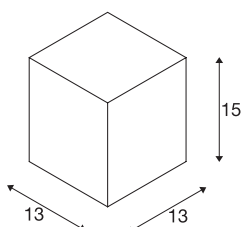

BIG THEO

utendørs takarmatur, QPAR111, IP44, firkantet, hvit, maks. 75 W

Takarmaturet tilhører BIG THEO-serien og består av aluminium og glass som dekker lyskilden. Med kapslingsklasse IP44 er den egnet til utendørs bruk. armaturet finnes i flere farger. Den kobles til elektriske anlegg med 230 V nettspenning. BIG THEO-serien omfatter også alternative vegg- og Takarmatur med forskjellige sokler og kan dermed benyttes overalt.

TEKNISKE DATA

Art.nr.	229551
EL nummer	3213115
Sokkel	GU10
Lyskilde	QPAR111
Antall lyskilder	1
Lyskilder inkludert	Nei
IP-kode	IP 44
Montering	Utenpåliggende montering
Montering detaljer	Tak
Primær merkespenning	220-240V ~50/60Hz
Kapslingsgrad	I
Systemeffekt	75 W
Farge	hvit
Lysåpning	direkte
Lengde	13 cm
Bredde	13 cm
Høyde	15 cm
Nettvekt	1.006 kg
Bruttovekt	1.183 kg
BIG WHITE side	797