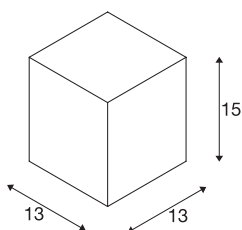

BIG THEO

outdoor plafondarmatuur, QPAR111, IP44, hoekig, wit, max. 75W

Aluminium en glazen plafondarmatuur uit de BIG THEO reeks dat de lamp afdekt. Dankzij beschermklasse IP44 is de lamp geschikt voor gebruik buiten. De lamp is in verschillende kleuruitvoeringen beschikbaar en wordt rechtstreeks op 230V netspanning aangesloten. De BIG THEO reeks bevat verder nog andere wand- en plafondarmaturen met verschillende fittingen en is dus universeel inzetbaar.

TECHNISCHE GEGEVENS

Art.nr.	229551
Fitting	GU10
Lamp	QPAR111
Aantal fittingen	1
Inclusief lampen	Geen
IP-code	IP 44
Montage	opbouw
Montagebeschrijving	plafond
Primaire nominale spanning	220-240V ~50/60Hz
Beschermingsklasse	I
Wattage	75 W
Kleur	wit
Lichtuitlaat	direct
Lengte	13 cm
Breedte	13 cm
Hoogte	15 cm
Nettogewicht	1.006 kg
Brutogewicht	1.183 kg
BIG WHITE pagina	797